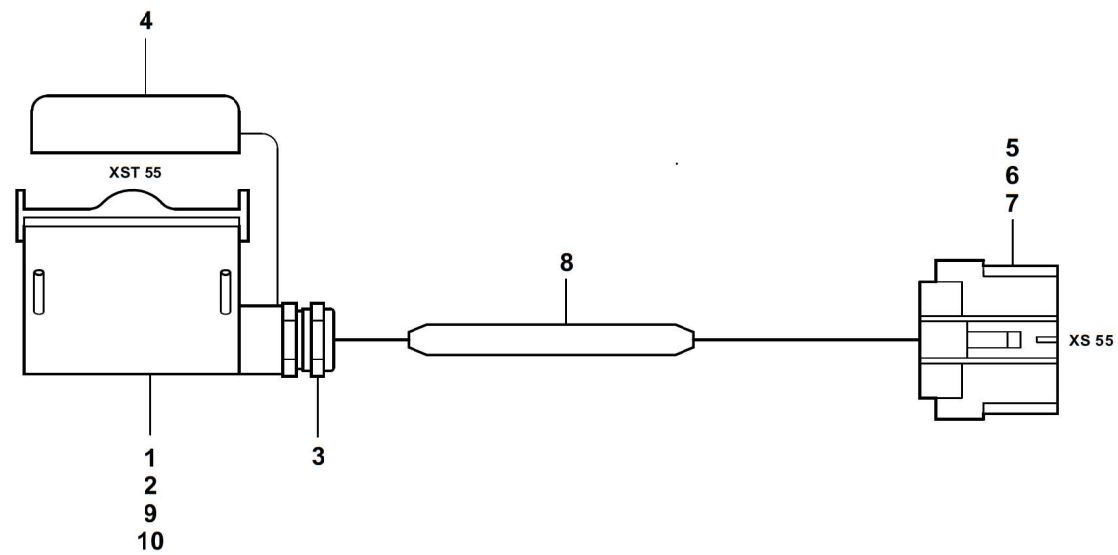

**GROVE**KABELBAUM ARBEITSSCHEINWERFER  
CABLE HARNESS, WORKING FLOODLIGHTBILDТАFEL  
PICTORIAL DISPLAY**GMK 6300**  
**BE 600**  
**G 806**

02.11

**3202127-ETL #**

1/2

**GROVE**

KABELBAUM ARBEITSSCHEINWERFER  
CABLE HARNESS, WORKING FLOODLIGHT

BILDTAFEL  
PICTORIAL DISPLAY

**GMK 6300**  
**BE 600**  
**G 806**

02.11

**3202127-ETL #**

2/2